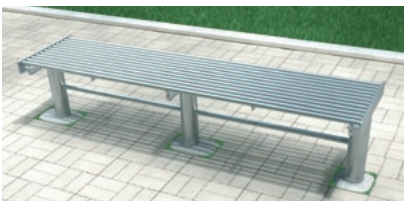

## Baumschutzgitter und Bodengitter

Baumschutzgitter und Bodengitter

Baumschutzgitter und Bodengitter sind Teil einer stilvollen Umweltgestaltung. Es stehen viele verschiedene Größen zur Auswahl. Der Zusammenbau erfolgt mit Bolzenverbindungen. Das Baumschutzgitter ist verstellbar.

**Material:** Rostfreier Stahl, geschliffen, oder RAL-Farben

Produktnr.	Produkt	Weitere Angaben	Abmessungen (mm)
34009	<b>Baumschutzgitter</b>	Mehrere Größen erhältlich	z.B. 1500
34010	<b>Bodengitter</b>	Mehrere Größen erhältlich	z.B. 1500 x 1500 x 6

## Parkbank

Parkbänke sind in Holzausführung oder als RST-Sitze erhältlich. Die Bänke gibt es als gebogenes Modell, mit Bodenverankerung oder mit Wandbefestigung.

**Material:** Rostfreier Stahl, mit geschliffener RST-Oberfläche oder mit RAL-Farben gestrichen.

## Park-Abfallbehälter

Der Park-Abfallbehälter hat eine ansprechende Oberfläche und ist pflegeleicht. In den Innenbehälter passen Müllsäcke der Standardgröße. Der Behälter ist abschließbar. Befestigungsmöglichkeiten sind Wandmontage, Bodenverankerung, an Pfosten oder mit Betonsockel. Der Abfallbehälter wird seitlich geöffnet und ist leicht zu warten und sauber zu halten.